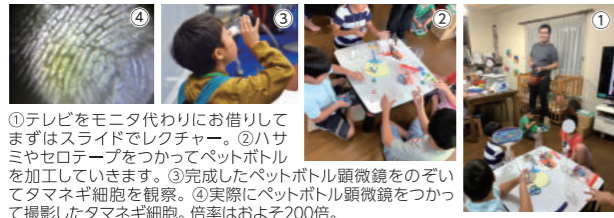

ぼちっト神戸は、未来がよりよく暮らしていくためには、現時点での子ども達の創造力(想像や夢を形にする力)を高めることが...

ぼちっト神戸プロデュース

「ぼちっト神戸」読者のみなさん、こんにちは！ぼちっト神戸は、9月某日にこの原稿を書いているのですが...

①テレビをモニター代わりにお借りしてまずはスライドでレクチャー。②ハサミやセロテープを使ってペットボトルを加工していきます。③完成したペットボトル顕微鏡をのぞいてタマネギ細胞を観察。④実際にペットボトル顕微鏡をつかって撮影したタマネギ細胞。倍率はおよそ200倍。